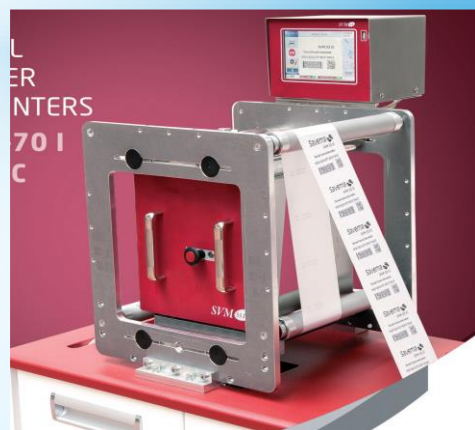

ASE s.r.l. Via Brescia 193, 25039 Travagliato (BS) Italy
www.ase-srl.it info@ase-srl.it Tel. 0306865191 Fax. 0306865275