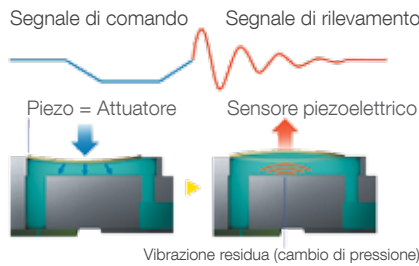

## Tecnologia

### PrecisionCore

La testina in linea PrecisionCore è l'innovativa tecnologia alla base della serie ColorWorks C7500.

Diversamente dai sistemi inkjet basati sul calore, PrecisionCore si serve delle proprietà micromeccaniche degli elementi piezoelettrici per espellere l'inchiostro. Poiché non viene applicato calore, la testina di stampa è fissa e non deve essere sostituita.<sup>2</sup>

### Nozzle Verification Technology (NVT)

Con l'innovativa tecnologia di controllo degli ugelli (NVT, Nozzle Verification Technology) puoi invece stampare senza interruzioni grazie al rilevamento degli ugelli ostruiti, compensati dalla sostituzione dei punti adiacenti. La tecnologia NVT funziona costantemente per ottimizzare l'affidabilità e ridurre i tempi di fermo.

### Tecnologia Epson Variable-sized Droplet (VSDT)

La tecnologia Epson VSDT offre la perfetta combinazione tra velocità, qualità e utilizzo efficiente dell'inchiostro. Vengono selezionate sempre le giuste dimensioni della goccia di inchiostro, per immagini perfette e la massima resa sia nelle aree ricche di dettagli che in quelle monocolori.